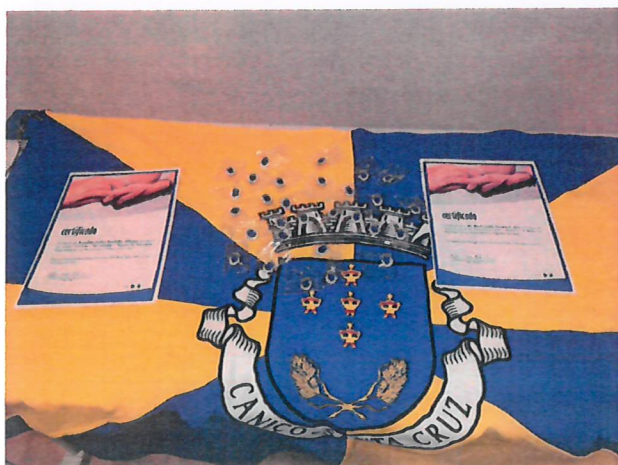

Encerramento do 3º grupo da formação "Cuidador Informal" e entrega de certificados